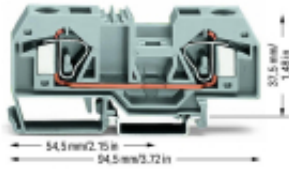

Dane aktualne na dzień: 07-07-2026 02:58

Link do produktu: <https://automatyka.mjmkielce.pl/zlaczka-wago-283-901-p-71711.html>

## ZŁĄCZKA WAGO 283-901

Cena	<b>18,90 zł</b>
Numer katalogowy	<b>01207</b>
Kod EAN	<b>01207</b>

### Opis produktu

Producent	WAGO
Typ złączki	szynowa
Seria złącza	283
Ilość torów	1
Ilość zacisków	2
Kolor	szary
Montaż elektryczny	zacisk sprężynowy
Napięcie znamionowe	800V
Prąd znamionowy	76A
Wymiary zewnętrzne	12x37,5x94,5mm
Przekrój przewodu	0,2...16mm <sup>2</sup>