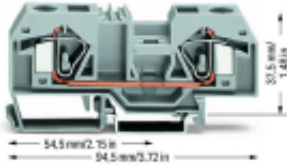

Link do produktu: <https://automatyka.mjmkielce.pl/zlaczka-wago-283-901-p-71711.html>

## ZŁĄCZKA WAGO 283-901

Cena	<b>18,90 zł</b>
Numer katalogowy	<b>01207</b>
Kod EAN	<b>01207</b>

### Opis produktu

Producent	WAGO
Typ złączki	szynowa
Seria złącza	283
Ilość torów	1
Ilość zacisków	2
Kolor	szary
Montaż elektryczny	zacisk sprężynowy
Napięcie znamionowe	800V
Prąd znamionowy	76A
Wymiary zewnętrzne	12x37,5x94,5mm
Przekrój przewodu	0,2...16mm <sup>2</sup>