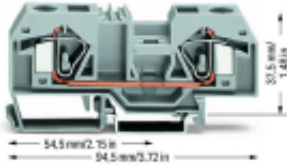

Dane aktualne na dzień: 07-04-2026 09:31

Link do produktu: <https://automatyka.mjmkielce.pl/zlaczka-wago-283-901-p-71711.html>

ZŁĄCZKA WAGO 283-901

Cena	18,90 zł
Numer katalogowy	01207
Kod EAN	01207

Opis produktu

Producent	WAGO
Typ złączki	szynowa
Seria złącza	283
Ilość torów	1
Ilość zacisków	2
Kolor	szary
Montaż elektryczny	zacisk sprężynowy
Napięcie znamionowe	800V
Prąd znamionowy	76A
Wymiary zewnętrzne	12x37,5x94,5mm
Przekrój przewodu	0,2...16mm ²