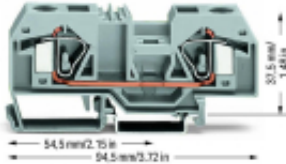

Dane aktualne na dzień: 07-04-2026 08:04

Link do produktu: <https://automatyka.mjmkielce.pl/zlaczka-wago-283-901-p-71711.html>

ZŁĄCZKA WAGO 283-901

Cena	18,90 zł
Numer katalogowy	01207
Kod EAN	01207

Opis produktu

Producent	WAGO
Typ złączki	szynowa
Seria złącza	283
Ilość torów	1
Ilość zacisków	2
Kolor	szary
Montaż elektryczny	zacisk sprężynowy
Napięcie znamionowe	800V
Prąd znamionowy	76A
Wymiary zewnętrzne	12x37,5x94,5mm
Przekrój przewodu	0,2...16mm ²