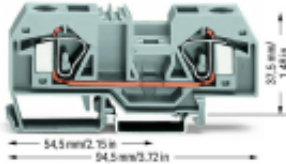

Dane aktualne na dzień: 12-04-2025 04:14

Link do produktu: <https://automatyka.mjmkielce.pl/zlaczka-wago-283-901-p-71711.html>

ZŁĄCZKA WAGO 283-901

Cena **18,90 zł**

Numer katalogowy **01207**

Kod EAN **01207**

Opis produktu

Producent	WAGO
Typ złączki	szynowa
Seria złącza	283
Ilość torów	1
Ilość zacisków	2
Kolor	szary
Montaż elektryczny	zacisk sprężynowy
Napięcie znamionowe	800V
Prąd znamionowy	76A
Wymiary zewnętrzne	12x37,5x94,5mm
Przekrój przewodu	0,2...16mm ²