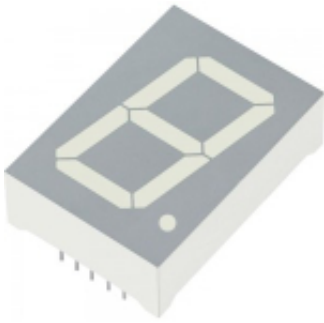

Dane aktualne na dzień: 08-06-2026 21:35

Link do produktu: <https://automatyka.mjmkielce.pl/wyswietlacz-led-sa-1021-gwa-green-p-76531.html>

WYŚWIETLACZ LED SA 1021 GWA GREEN

Cena	9,58 zł
Numer katalogowy	12076
Kod EAN	12076