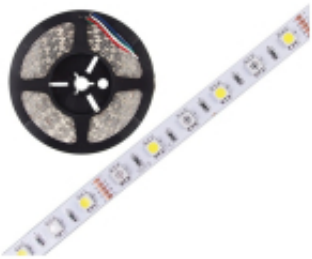

Dane aktualne na dzień: 21-05-2026 01:51

Link do produktu: <https://automatyka.mjmkielce.pl/tasma-led-12vdc-5050-ip20-b-zimna-300led-p-81737.html>

TAŚMA LED 12VDC 5050 IP20 B. ZIMNA 300LED

Cena	14,00 zł
------	-----------------