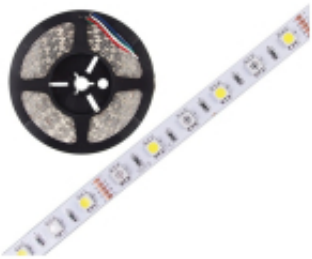

---

Dane aktualne na dzień: 05-07-2026 08:42

Link do produktu: <https://automatyka.mjmkielce.pl/tasma-led-12vdc-5050-ip20-b-zimna-300led-p-81737.html>

## TAŚMA LED 12VDC 5050 IP20 B. ZIMNA 300LED

Cena	<b>14,00 zł</b>
Numer katalogowy	<b>04328</b>
Kod EAN	<b>04328</b>
Producent	<b>TALVICO</b>