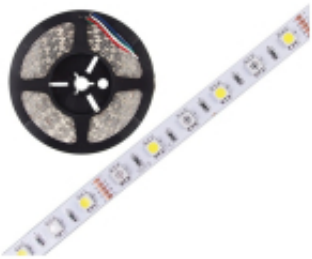

Dane aktualne na dzień: 05-04-2026 23:12

Link do produktu: <https://automatyka.mjmkielce.pl/tasma-led-12vdc-5050-ip20-b-zimna-300led-p-81737.html>

TAŚMA LED 12VDC 5050 IP20 B. ZIMNA 300LED

Cena	14,00 zł
Numer katalogowy	04328
Kod EAN	04328
Producent	TALVICO

Opis produktu