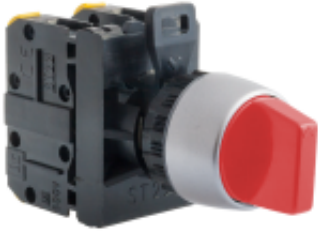

---

Dane aktualne na dzień: 30-06-2026 04:52

Link do produktu: <https://automatyka.mjmkielce.pl/przycisk-sp-st22-p3-c-20-1-0-1-piorkowy-red-p-85366.html>

## PRZYCISK SP ST22-P3-C-20 1-0-1 PIÓRKOWY RED

Cena	<b>31,16 zł</b>
------	-----------------

Numer katalogowy	<b>21457</b>
------------------	--------------

Kod EAN	<b>21457</b>
---------	--------------

Producent	<b>Spamel</b>
-----------	---------------

Opis produktu