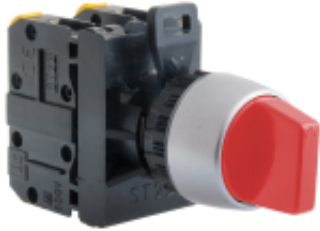

Dane aktualne na dzień: 30-06-2026 03:39

Link do produktu: <https://automatyka.mjmkielce.pl/przycisk-sp-st22-p3-c-20-1-0-1-piorkowy-red-p-85366.html>

PRZYCISK SP ST22-P3-C-20 1-0-1 PIÓRKOWY RED

Cena	31,16 zł
------	-----------------

Numer katalogowy	21457
------------------	--------------

Kod EAN	21457
---------	--------------

Producent	Spamel
-----------	---------------

Opis produktu