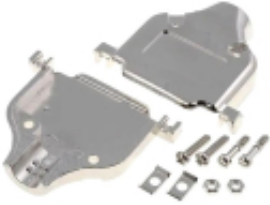

Dane aktualne na dzień: 07-04-2026 23:35

Link do produktu: <https://automatyka.mjmkielce.pl/obudowa-db-25-metalowa-p-62655.html>

OBUDOWA DB-25 METALOWA

Cena	8,07 zł
------	----------------

Numer katalogowy	10241
------------------	--------------