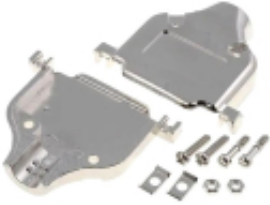

Dane aktualne na dzień: 07-07-2026 09:02

Link do produktu: <https://automatyka.mjmkielce.pl/obudowa-db-25-metalowa-p-62655.html>

OBUDOWA DB-25 METALOWA

Cena	8,07 zł
Numer katalogowy	10241
Kod EAN	10241

Opis produktu