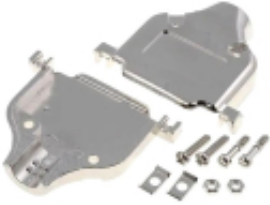

Dane aktualne na dzień: 08-04-2026 00:51

Link do produktu: <https://automatyka.mjmkielce.pl/obudowa-db-25-metalowa-p-62655.html>

OBUDOWA DB-25 METALOWA

Cena	8,07 zł
Numer katalogowy	10241
Kod EAN	10241

Opis produktu