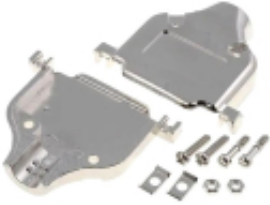

Dane aktualne na dzień: 23-05-2026 03:59

Link do produktu: <https://automatyka.mjmkielce.pl/obudowa-db-25-metalowa-p-62655.html>

OBUDOWA DB-25 METALOWA

Cena	8,07 zł
Numer katalogowy	10241
Kod EAN	10241

Opis produktu