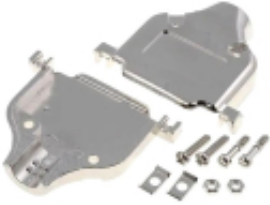

Dane aktualne na dzień: 07-07-2026 09:50

Link do produktu: <https://automatyka.mjmkielce.pl/obudowa-db-25-metalowa-p-62655.html>

OBUDOWA DB-25 METALOWA

Cena	8,07 zł
------	----------------

Numer katalogowy	10241
------------------	--------------