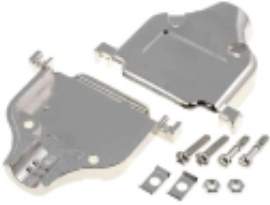

Dane aktualne na dzień: 13-04-2025 02:47

Link do produktu: <https://automatyka.mjmkielce.pl/obudowa-db-25-metalowa-p-62655.html>

OBUDOWA DB-25 METALOWA

Cena	8,07 zł
------	----------------

Numer katalogowy	10241
------------------	--------------