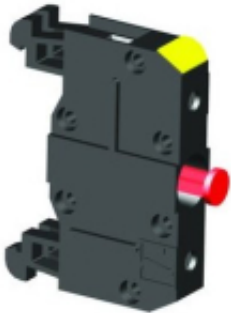

Dane aktualne na dzień: 05-07-2026 09:11

Link do produktu: <https://automatyka.mjmkielce.pl/element-styk-sp-st2201-1-sz-rozwierny-kaseta-p-80900.html>

ELEMENT STYK SP ST22\01-1-SZ ROZWIERNY KASETA

Cena	12,50 zł
------	-----------------

Numer katalogowy	01686
------------------	--------------

Kod EAN	01686
---------	--------------

Producent	Spamel
-----------	---------------

Opis produktu